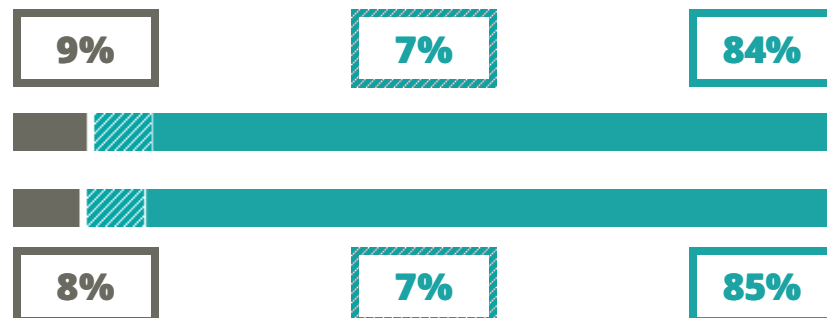

GALILEO GALILEI

INDIRIZZO SCIENTIFICO

VIA SAN GIACOMO 11, VERONA(VERONA)

Indice FGA: **77.15/100**

Forchetta: [74.16- 80.29]

VOTO MEDIO MATURITA'
IMMATRICOLATI

VOTO MEDIO MATURITA'
NON IMMATRICOLATI

NUMERO MEDIO
DIPLOMATI PER ANNO

TASSI D'ISCRIZIONE E ABBANDONO

- Non si immatricolano
- Si immatricolano e non superano il I anno
- Si immatricolano e superano il I anno

COSA SCELGONO GLI IMMATRICOLATI?

Quali sono le aree disciplinari più gettonate dai diplomati di questa scuola?
E in quali atenei si immatricolano con maggior frequenza?