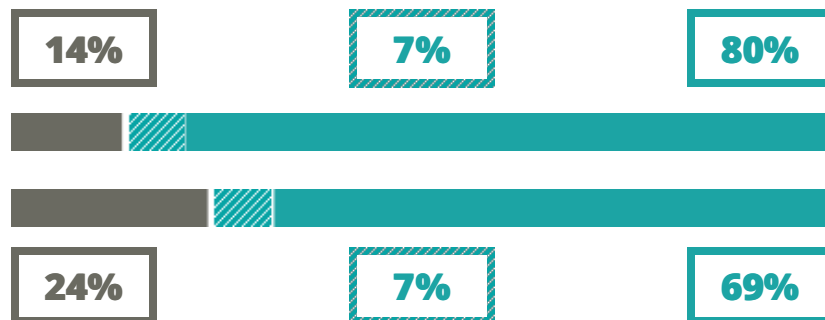

GALILEO GALILEI

INDIRIZZO LINGUISTICO

VIA SAN GIACOMO 11, VERONA(VERONA)

Indice FGA: **75.56/100**

Forchetta: [70.44- 80.92]

VOTO MEDIO MATURITA'
IMMATRICOLATI

VOTO MEDIO MATURITA'
NON IMMATRICOLATI

NUMERO MEDIO
DIPLOMATI PER ANNO

TASSI D'ISCRIZIONE E ABBANDONO

- Non si immatricolano
- Si immatricolano e non superano il I anno
- Si immatricolano e superano il I anno

GALILEO GALILEI

MEDIA SCUOLE DELLO STESSO
INDIRIZZO NELLA REGIONE