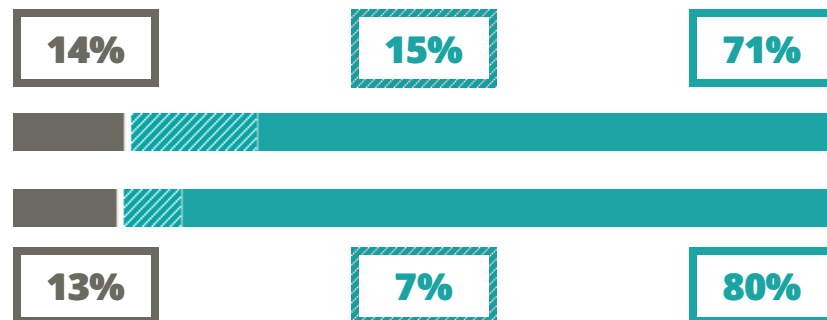

GALILEO GALILEI

INDIRIZZO SCIENTIFICO – SCIENZE APPLICATE

VIA SAN GIACOMO 11, VERONA(VERONA)

Indice FGA: **81.44/100**

Forchetta: [73.97- 89.67]

VOTO MEDIO MATURITA' IMMATRICOLATI

VOTO MEDIO MATURITA' NON IMMATRICOLATI

NUMERO MEDIO DIPLOMATI PER ANNO

TASSI D'ISCRIZIONE E ABBANDONO

- Non si immatricolano
- Si immatricolano e non superano il I anno
- Si immatricolano e superano il I anno

COSA SCELGONO GLI IMMATRICOLATI?

Quali sono le aree disciplinari più gettonate dai diplomati di questa scuola?
E in quali atenei si immatricolano con maggior frequenza?