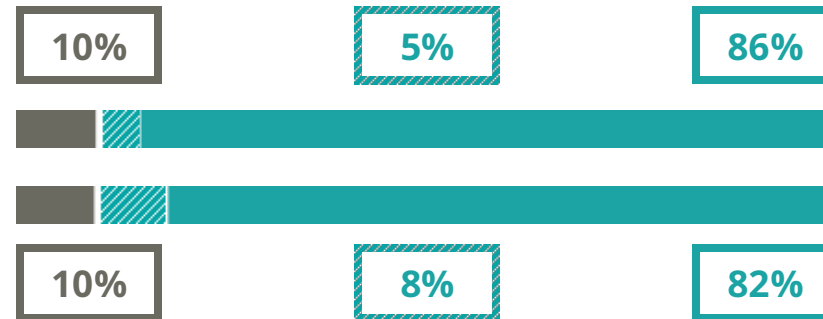

GALILEO GALILEI

SCIENTIFICO - SCIENZE APPLICATE

VIA SAN GIACOMO 11, VERONA(VERONA)

Indice FGA: **84.36/100**

Forchetta: [**80.32- 88.51**]

VOTO MEDIO MATURITA'
IMMATRICOLATI

VOTO MEDIO MATURITA'
NON IMMATRICOLATI

NUMERO MEDIO
DIPLOMATI PER ANNO

TASSI D'ISCRIZIONE E ABBANDONO

- Non si immatricolano
- Si immatricolano e non superano il I anno
- Si immatricolano e superano il I anno

COSA SCELGONO GLI IMMATRICOLATI?

Quali sono le aree disciplinari più gettonate dai diplomati di questa scuola?
E in quali atenei si immatricolano con maggior frequenza?