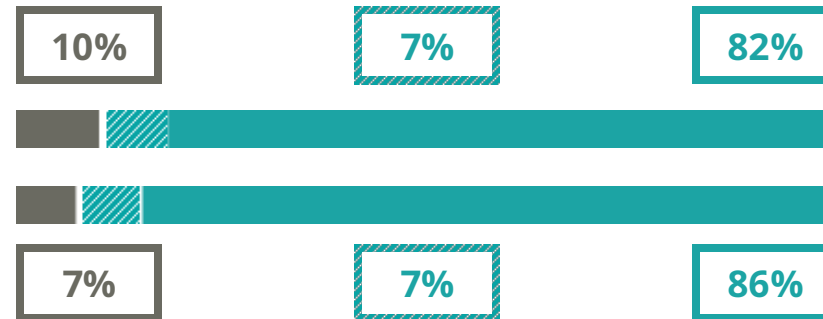

GALILEO GALILEI

SCIENTIFICO

VIA SAN GIACOMO 11, VERONA(VERONA)

Indice FGA: **79.10/100**

Forchetta: [**74.54- 83.89**]

VOTO MEDIO MATURITA' IMMATRICOLATI

VOTO MEDIO MATURITA' NON IMMATRICOLATI

NUMERO MEDIO DIPLOMATI PER ANNO

TASSI D'ISCRIZIONE E ABBANDONO

- Non si immatricolano
- Si immatricolano e non superano il I anno
- Si immatricolano e superano il I anno

GALILEO GALILEI

MEDIA SCUOLE DELLO STESSO INDIRIZZO NELLA REGIONE