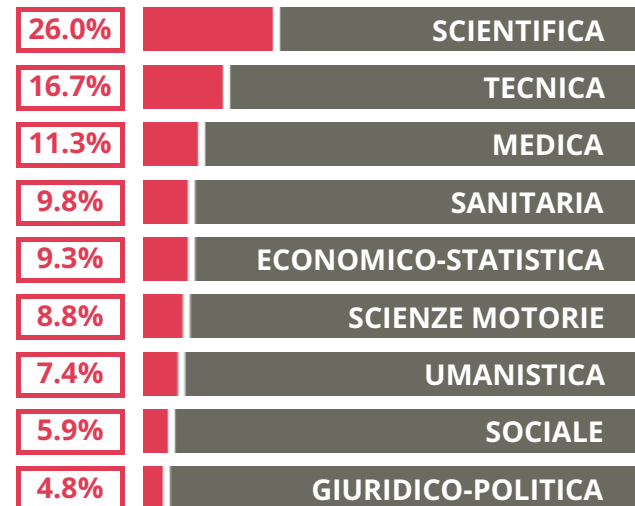

GALILEO GALILEI

SCIENTIFICO

VIA SAN GIACOMO 11, VERONA(VERONA)

Indice FGA: **79.10/100**

Forchetta: [**74.54- 83.89**]

VOTO MEDIO MATURITA' IMMATRICOLATI

VOTO MEDIO MATURITA' NON IMMATRICOLATI

NUMERO MEDIO DIPLOMATI PER ANNO

TASSI D'ISCRIZIONE E ABBANDONO

- Non si immatricolano
- Si immatricolano e non superano il I anno
- Si immatricolano e superano il I anno

GALILEO GALILEI

MEDIA SCUOLE DELLO STESSO INDIRIZZO NELLA REGIONE

COSA SCELGONO GLI IMMATRICOLATI?

Quali sono le aree disciplinari più gettonate dai diplomati di questa scuola?
E in quali atenei si immatricolano con maggior frequenza?

52.9% UNIVR

20.1% UNIPD

7.4% UNITN

19.6% ALTRE UNIVERSITA'