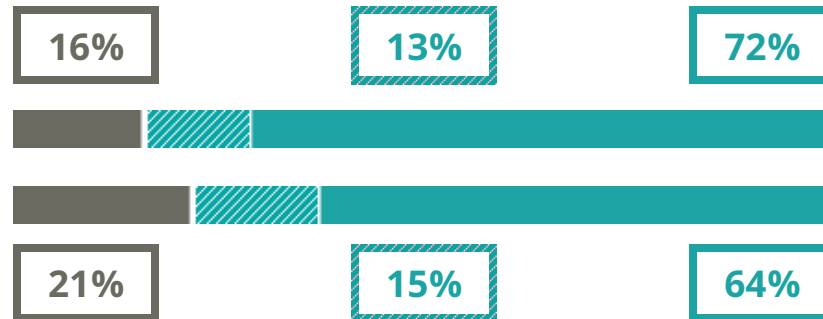

GALILEO GALILEI

SCIENTIFICO - SPORTIVO

VIA SAN GIACOMO 11, Verona(VERONA)

Indice FGA: **69.79/100**

Forchetta: [60.81- 79.52]

VOTO MEDIO MATURITA' IMMATRICOLATI

VOTO MEDIO MATURITA' NON IMMATRICOLATI

NUMERO MEDIO DIPLOMATI PER ANNO

TASSI D'ISCRIZIONE E ABBANDONO

- Non si immatricolano
- Si immatricolano e non superano il I anno
- Si immatricolano e superano il I anno

GALILEO GALILEI

MEDIA SCUOLE DELLO STESSO INDIRIZZO NELLA REGIONE