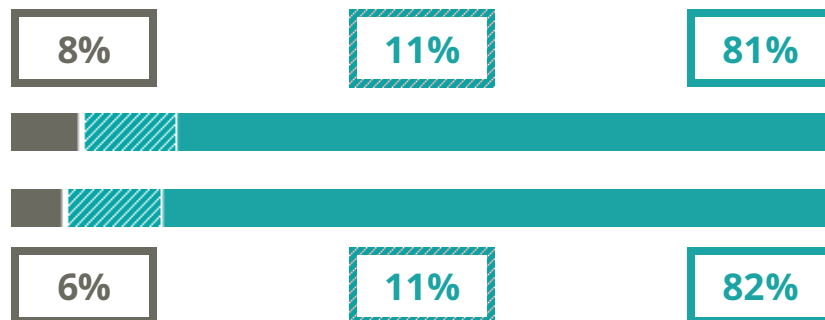

GALILEO GALILEI

SCIENTIFICO

VIA SAN GIACOMO 11, Verona(VERONA)

Indice FGA: **79.44/100**

Forchetta: [**74.34- 84.92**]

VOTO MEDIO MATURITA'
IMMATRICOLATI

VOTO MEDIO MATURITA'
NON IMMATRICOLATI

NUMERO MEDIO
DIPLOMATI PER ANNO

TASSI D'ISCRIZIONE E ABBANDONO

- Non si immatricolano
- Si immatricolano e non superano il I anno
- Si immatricolano e superano il I anno

COSA SCELGONO GLI IMMATRICOLATI?

Quali sono le aree disciplinari più gettonate dai diplomati di questa scuola?
E in quali atenei si immatricolano con maggior frequenza?