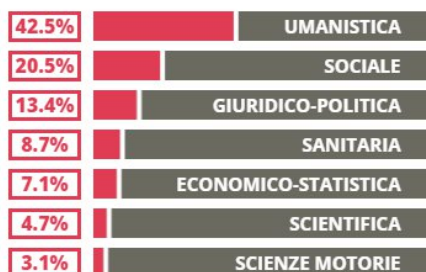

GALILEO GALILEI

LINGUISTICO

VIA SAN GIACOMO 11, VERONA(VERONA)

Indice FGA: **69.91/100**

Forchetta: [64.53- 75.56]

81.5

VOTO MEDIO MATURITA'
IMMATRICOLATI

78.3

VOTO MEDIO MATURITA'
NON IMMATRICOLATI

52

NUMERO MEDIO
DIPLOMATI PER ANNO

TASSI D'ISCRIZIONE E ABBANDONO

- Non si immatricolano
- Si immatricolano e non superano il 1 anno
- Si immatricolano e superano il 1 anno

COSA SCELGONO GLI IMMATRICOLATI?

Quali sono le aree disciplinari più gettonate dai diplomati di questa scuola?

E in quali atenei si immatricolano con maggior frequenza?

Stai visualizzando le scuole di indirizzo **Linguistico** in un raggio di **30km** da **VERONA**